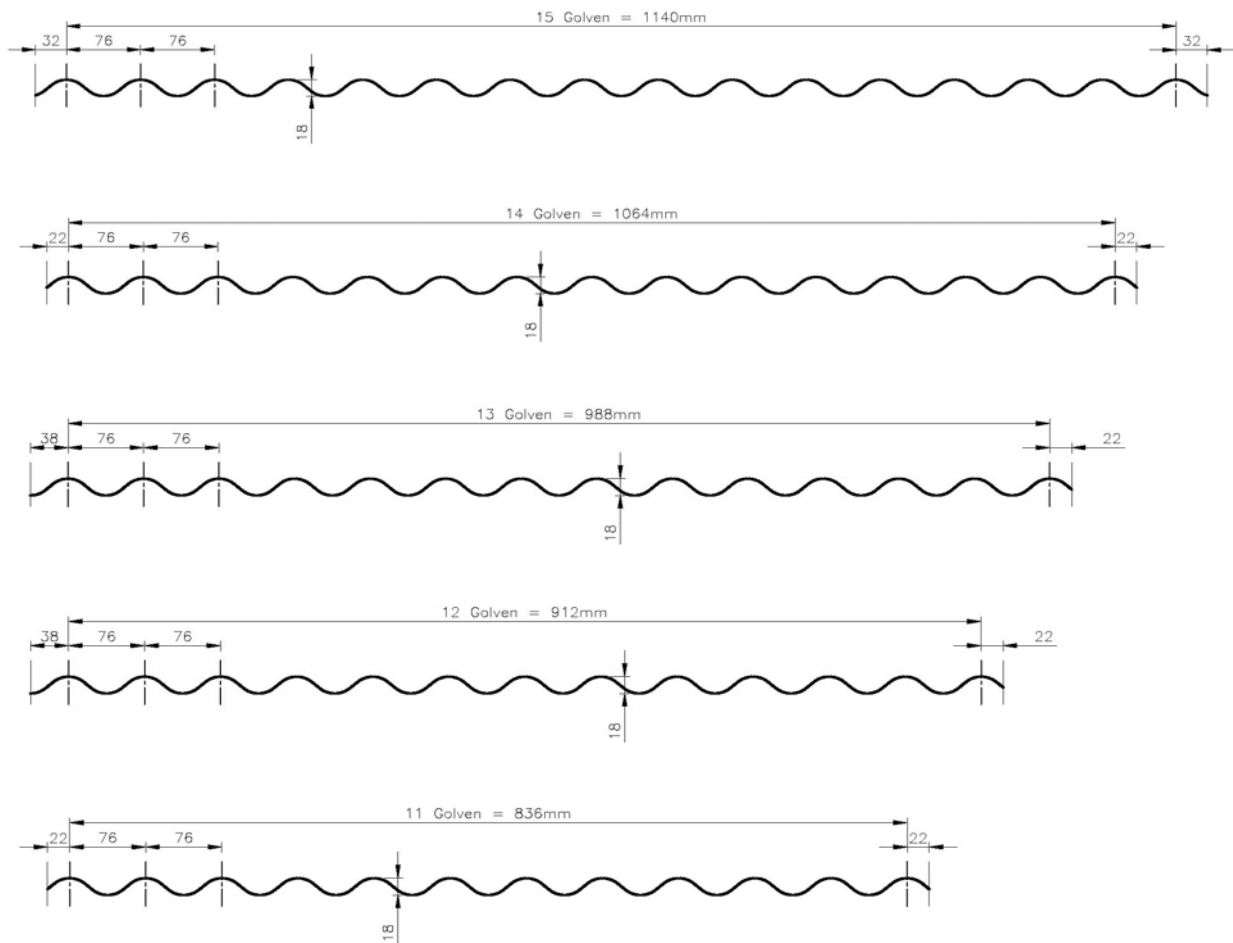

## Golfplaat 18x76