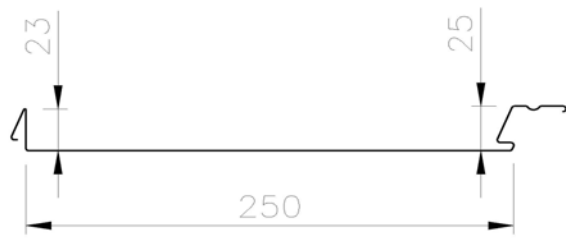

Baeck Aluminium nv
Langvennen 108
B-2490 Balen
www.baeckaluminium.be
ba@baeck.be

T +32 (0)14 33 01 80
F +32 (0)14 33 01 85

(35.2) Ah4
(21.6) Nh4 (M2)

BB Sfb

Plankprofiel P250

P250