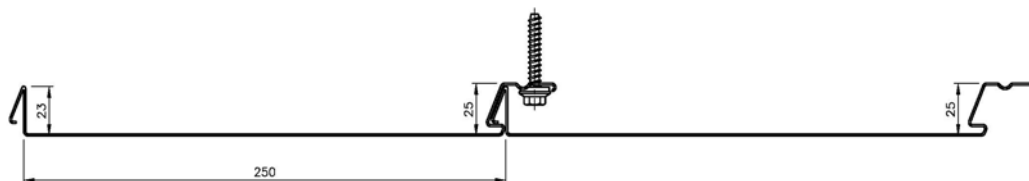

Toebehoren

aluminium afwerkstukken
zelftappende schroeven

(T) Geschiktheid voor gebruik

Toepassingsgebied:

Verlaagde plafonds

Gevelbekleding voor de woning- en utiliteitsbouw.

Geschikt voor plaatsing op elk klassiek regeldraagwerk

(V) Randvoorwaarden, eisen in verband met opbouw

Verpakking, transport, opslag:

Plankprofielen worden op paletten aangeleverd, verpakt in PE-folie. Lees de "Richtlijnen ivm het laden, transport lossen en stockeren" bij ontvangst van de materialen.

(W) Onderhoud

Reiniging

zuiver water en synthetische schoonmaakproducten
geen schurende of abrasieve middelen gebruiken

(Y) Economische, commerciële voorwaarden

Prijzen, termijnen, voorwaarden

op verzoek aan Baeck Aluminium nv