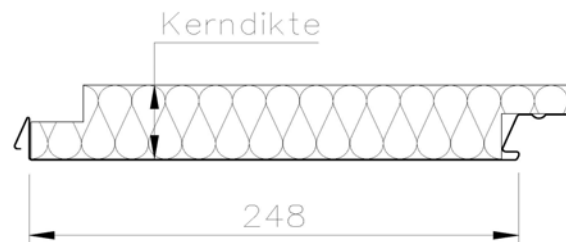

P250 met isolatie

Aluminium

Legering: AA3004, [AA3003], [AA3005]

Oppervlakte aspect: stucco of glad

Dikte: 1,0 mm

Kleur: PE coil coating, nalak (of walsblank)

Gewicht: 3,975 kg/m² mm

Nuttige breedte: 250mm

Lengte: op maat

*Op aanvraag ook verkrijgbaar in Zink, Koper en RVS

Isolatie

Standaard wordt als isolatiemateriaal PU (Polyurethaan) met dikte 40 mm gebruikt. Voor andere isolatiematerialen en / of dikten: info Baeck Aluminium nv.