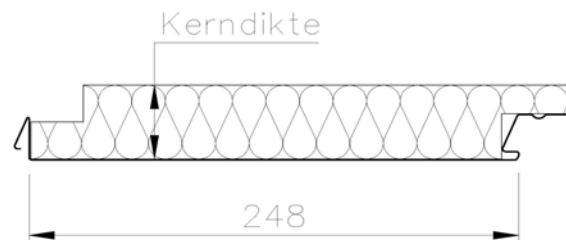

P250 met isolatie

Aluminium

Legering: AA3004, [AA3003], [AA3005]

Oppervlakte aspect: stucco of glad

Dikte: 1,0 mm

Kleur: PE coil coating, nalak (of walsblank)

Gewicht: 3,975 kg/m² mm

Nuttige breedte: 250mm

Lengte: op maat

*Op aanvraag ook verkrijgbaar in Zink, Koper en RVS

Isolatie

Standaard wordt als isolatiemateriaal PU (Polyurethaan) met dikte 40 mm gebruikt. Voor andere isolatiematerialen en / of dikten: info Baeck Aluminium nv.